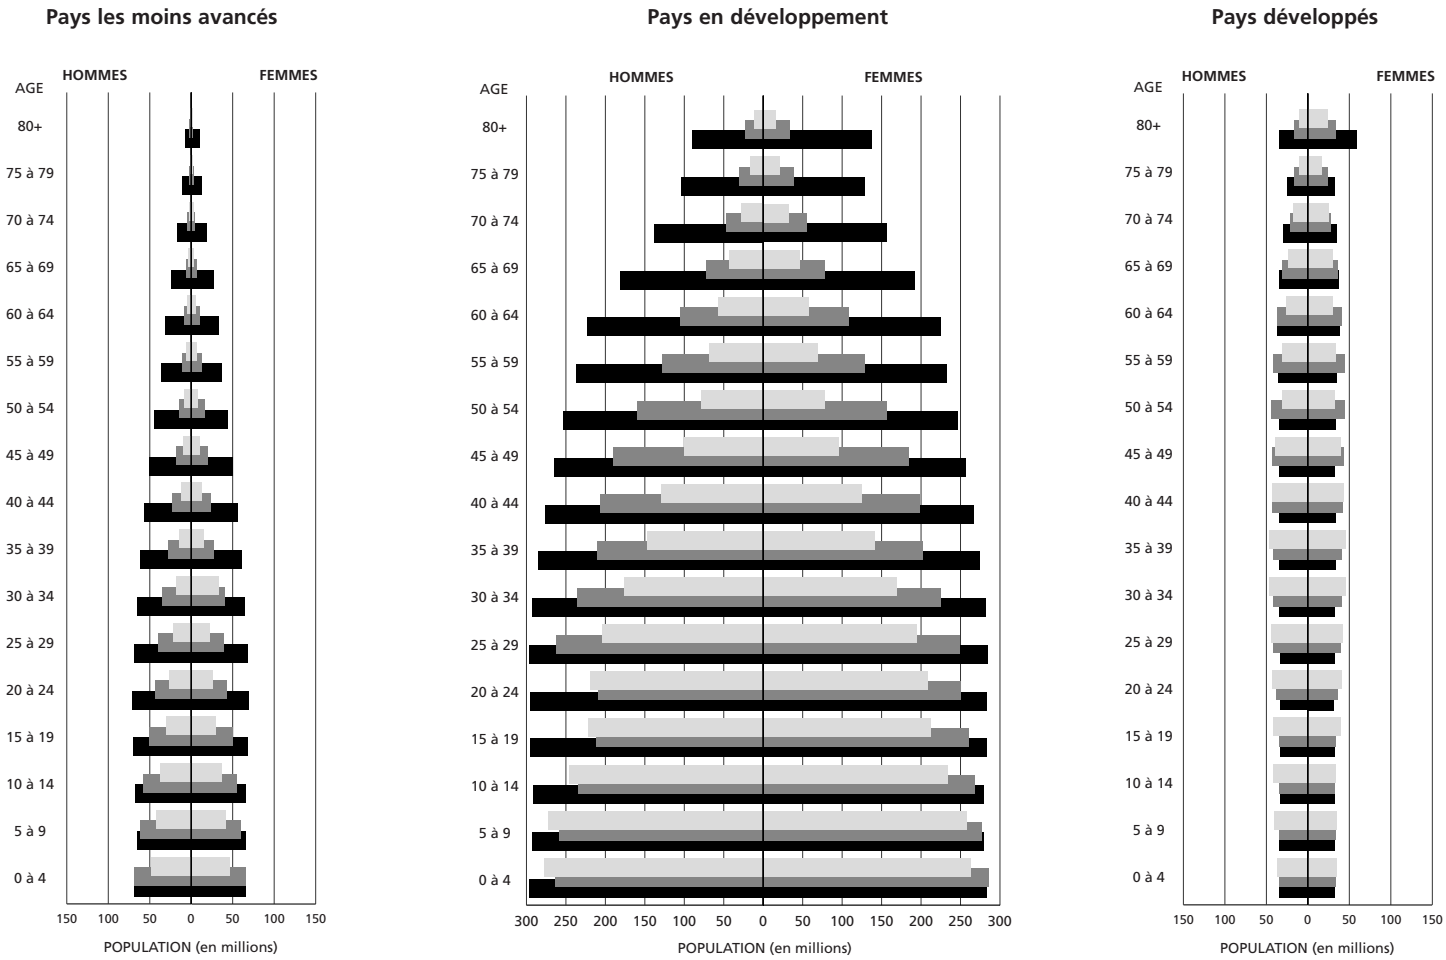

Imprimé sur papier recyclé

Structure de la population ventilée par âge et par sexe, 1995, 2015 et 2050

1995 2015 2050

Source : Nations Unies. Sex and Age Quinquennial 1950-2050 (The 1996 Revision).